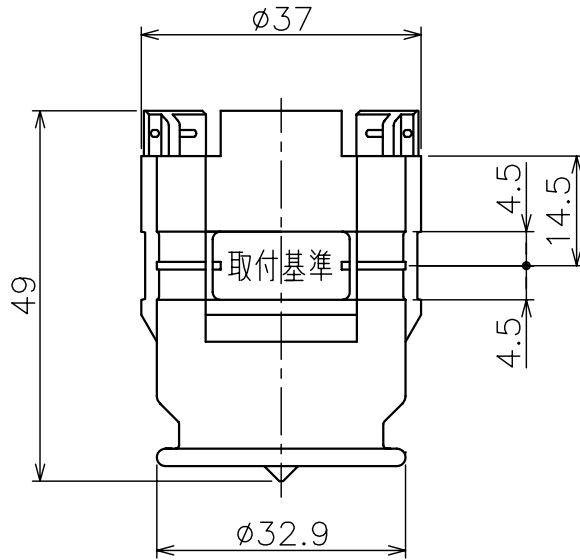

番号	名 称	材 質	個数	備 考
	キャップ	PP	1	

対象ヘッド型式－色対照表

型 式	色	
VZF シリーズ	72	赤
	96	黄
	139	青
VQR シリーズ	72	薄赤
	96	薄黄
	139	薄青
VQS シリーズ	72	緑
	96	薄緑
VEC シリーズ	72	橙
	96	薄橙
RES-E	72	クロームグリーン
RES-D	72	クロームイエロー
SR-43A	72	蛍光レッド
	96	マゼンダ
SR-30A	72	蛍光ピンク
	96	ローズピンク
SQR	72	ブラウンスモーク
	96	ブラウン
SEC	72	スカイブルー
	96	ウルトラマリン

※本製品は本体にあるレンチ溝が3箇所ヘッドには使用できません。

使用した場合、本体にあるレンチ溝が隠れ、レンチZNやレンチVCによるヘッドの取付け、取外しができなくなります。

図面名称	作成年月日	09/10/06	製図	検図	承認
保護キャップ	投影法	3角法	小野寺	富山	保塚
	尺 度	1 / 1			
千住スプリンクラー株式会社	図面番号				改版
	J400740				D