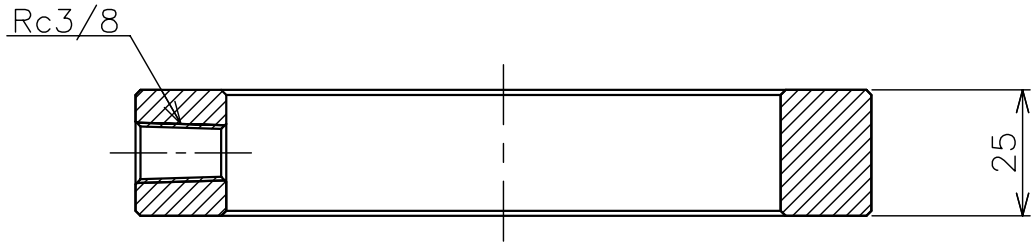

番号	名称	材質	個数	備考
	スペーサー	STKM13A	1	

寸法 \ サイズ	65A	80A	100A	125A	150A
内径 φA	φ74	φ87	φ110	φ140	φ170
外径 φB	φ114	φ127	φ146	φ180	φ210

株式会社OKM製バタフライ弁専用

図面名称 スペーサー	作成年月日	05/09/22	製図	検図	承認
	投影法	3角法	HK		
	尺度	Free			
図面番号					改版
千住スプリングラー株式会社					J060670