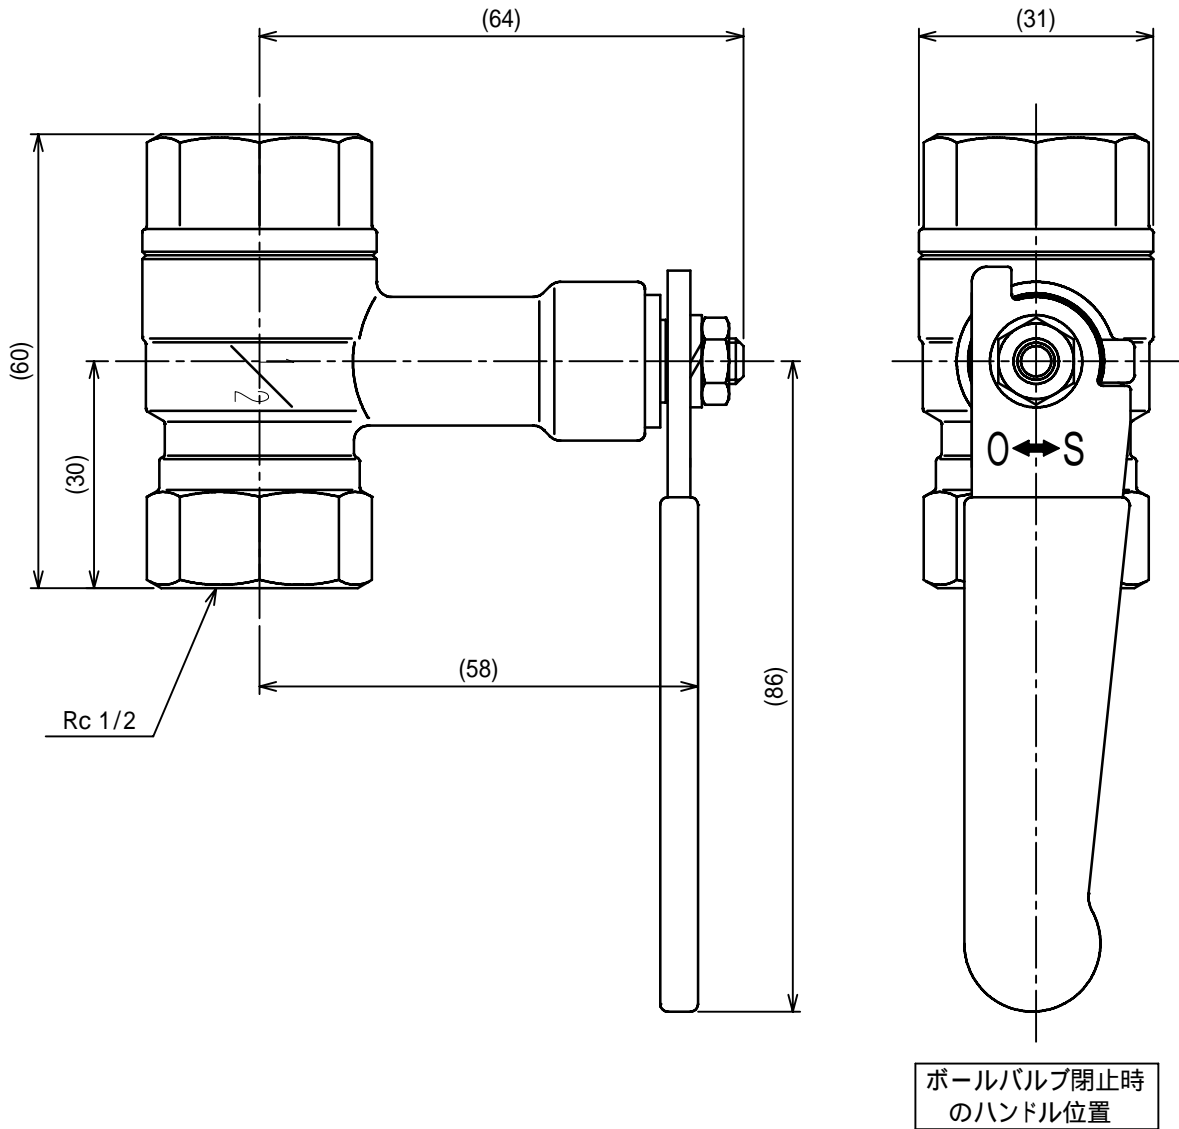

| 番号 | 名称 | 材質 | 個数 | 備考 |
|----|-------------|--------|----|---------|
| | ボールバルブ15A-K | CAC406 | 1 | 逆ハンドル仕様 |

| | |
|-----|--------|
| 耐圧力 | 2.0MPa |
| 呼び径 | 15A |

手動起動装置用ボールバルブ(青銅製)

| 図面名称 | 作成年月日 | 16/12/22 | 図面番号 | 版数 |
|-------------|-------|----------|---------|----|
| ボールバルブ15A-K | 投影法 | 3角法 | J699390 | |
| | 尺度 | 1 / 1 | | |