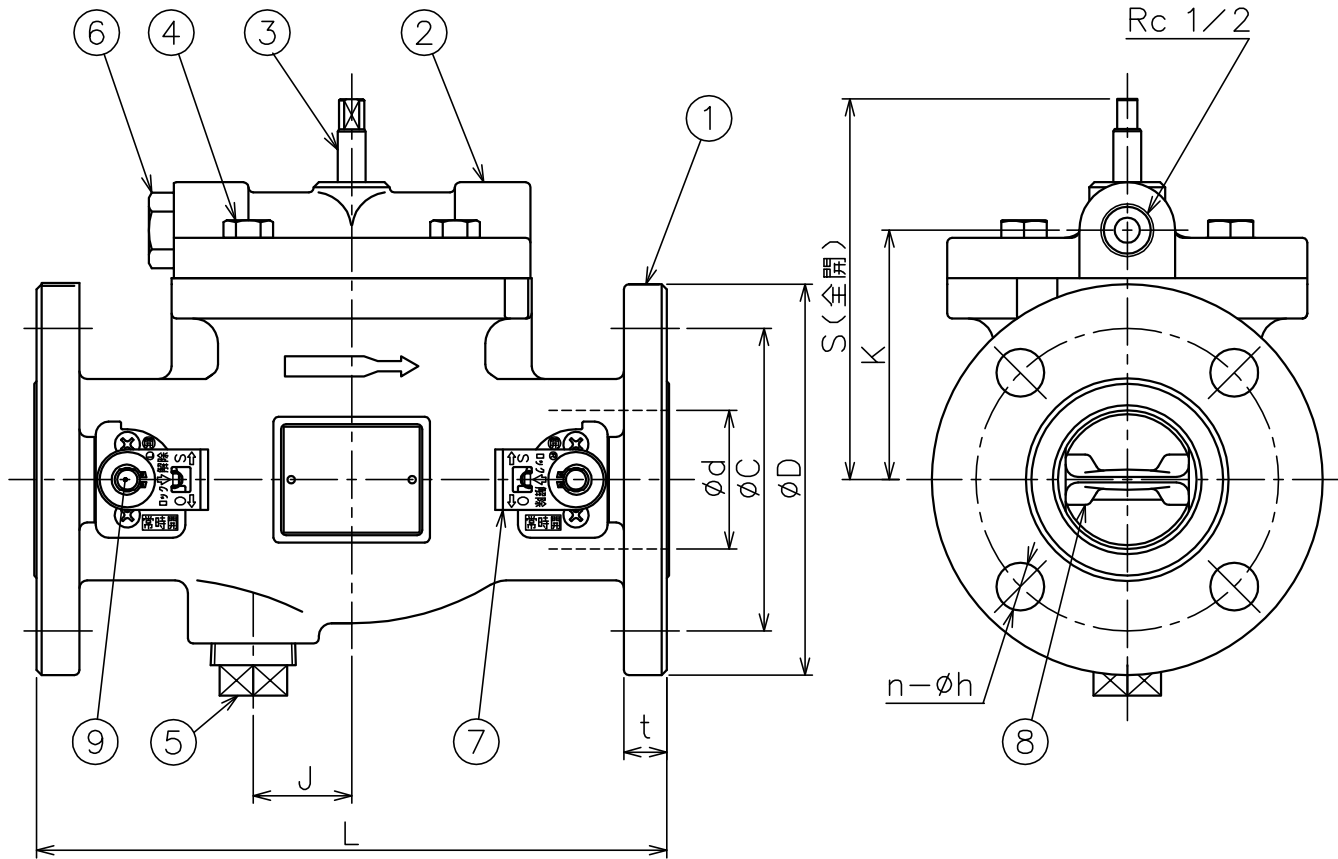

番号	名称	材質	個数	備考
1	ボディ	FCD450	1	
2	カバー	FCD450	1	
3	スピンドル	C3604	1	
4	カバーボルト	SS400	—	
5	プラグ	FCMB	1	25A
6	メンテナンスプラグ	C3604	1	
7	ロックレバー	SUS304	2	
8	バタフライ弁	SCS13	2	
9	ステム	SUS304	2	

仕様	
型式	型式番号
SENJU-DVW40	開第 13 ~ 9号
SENJU-DVW50	開第 13 ~ 7号
SENJU-DVW65	開第 13 ~ 8号
一斉開放弁	
呼び	10K
取付方向	縦横両用
制御方法	減圧型
使用圧力範囲	0.15 ~ 1.4 MPa

呼び径	φd	L	φD	φC	n-φh	t	J	K	S	質量 (Kg)	等価長 (m)
40	45	230	140	105	4-19	16	35	99	151	13	12.0
50	55	250	155	120	4-19	16	39	99	151	15	15.0
65	70	290	175	140	4-19	18	55	121	193	22	19.7

図面名称 一斉開放弁 減圧型 DVW	作成年月日	01/5/11	製図	検図	承認
	投影法	3角法	SS		
	尺度	Free			
千住スプリンクラー株式会社	図面番号	J048270			改版